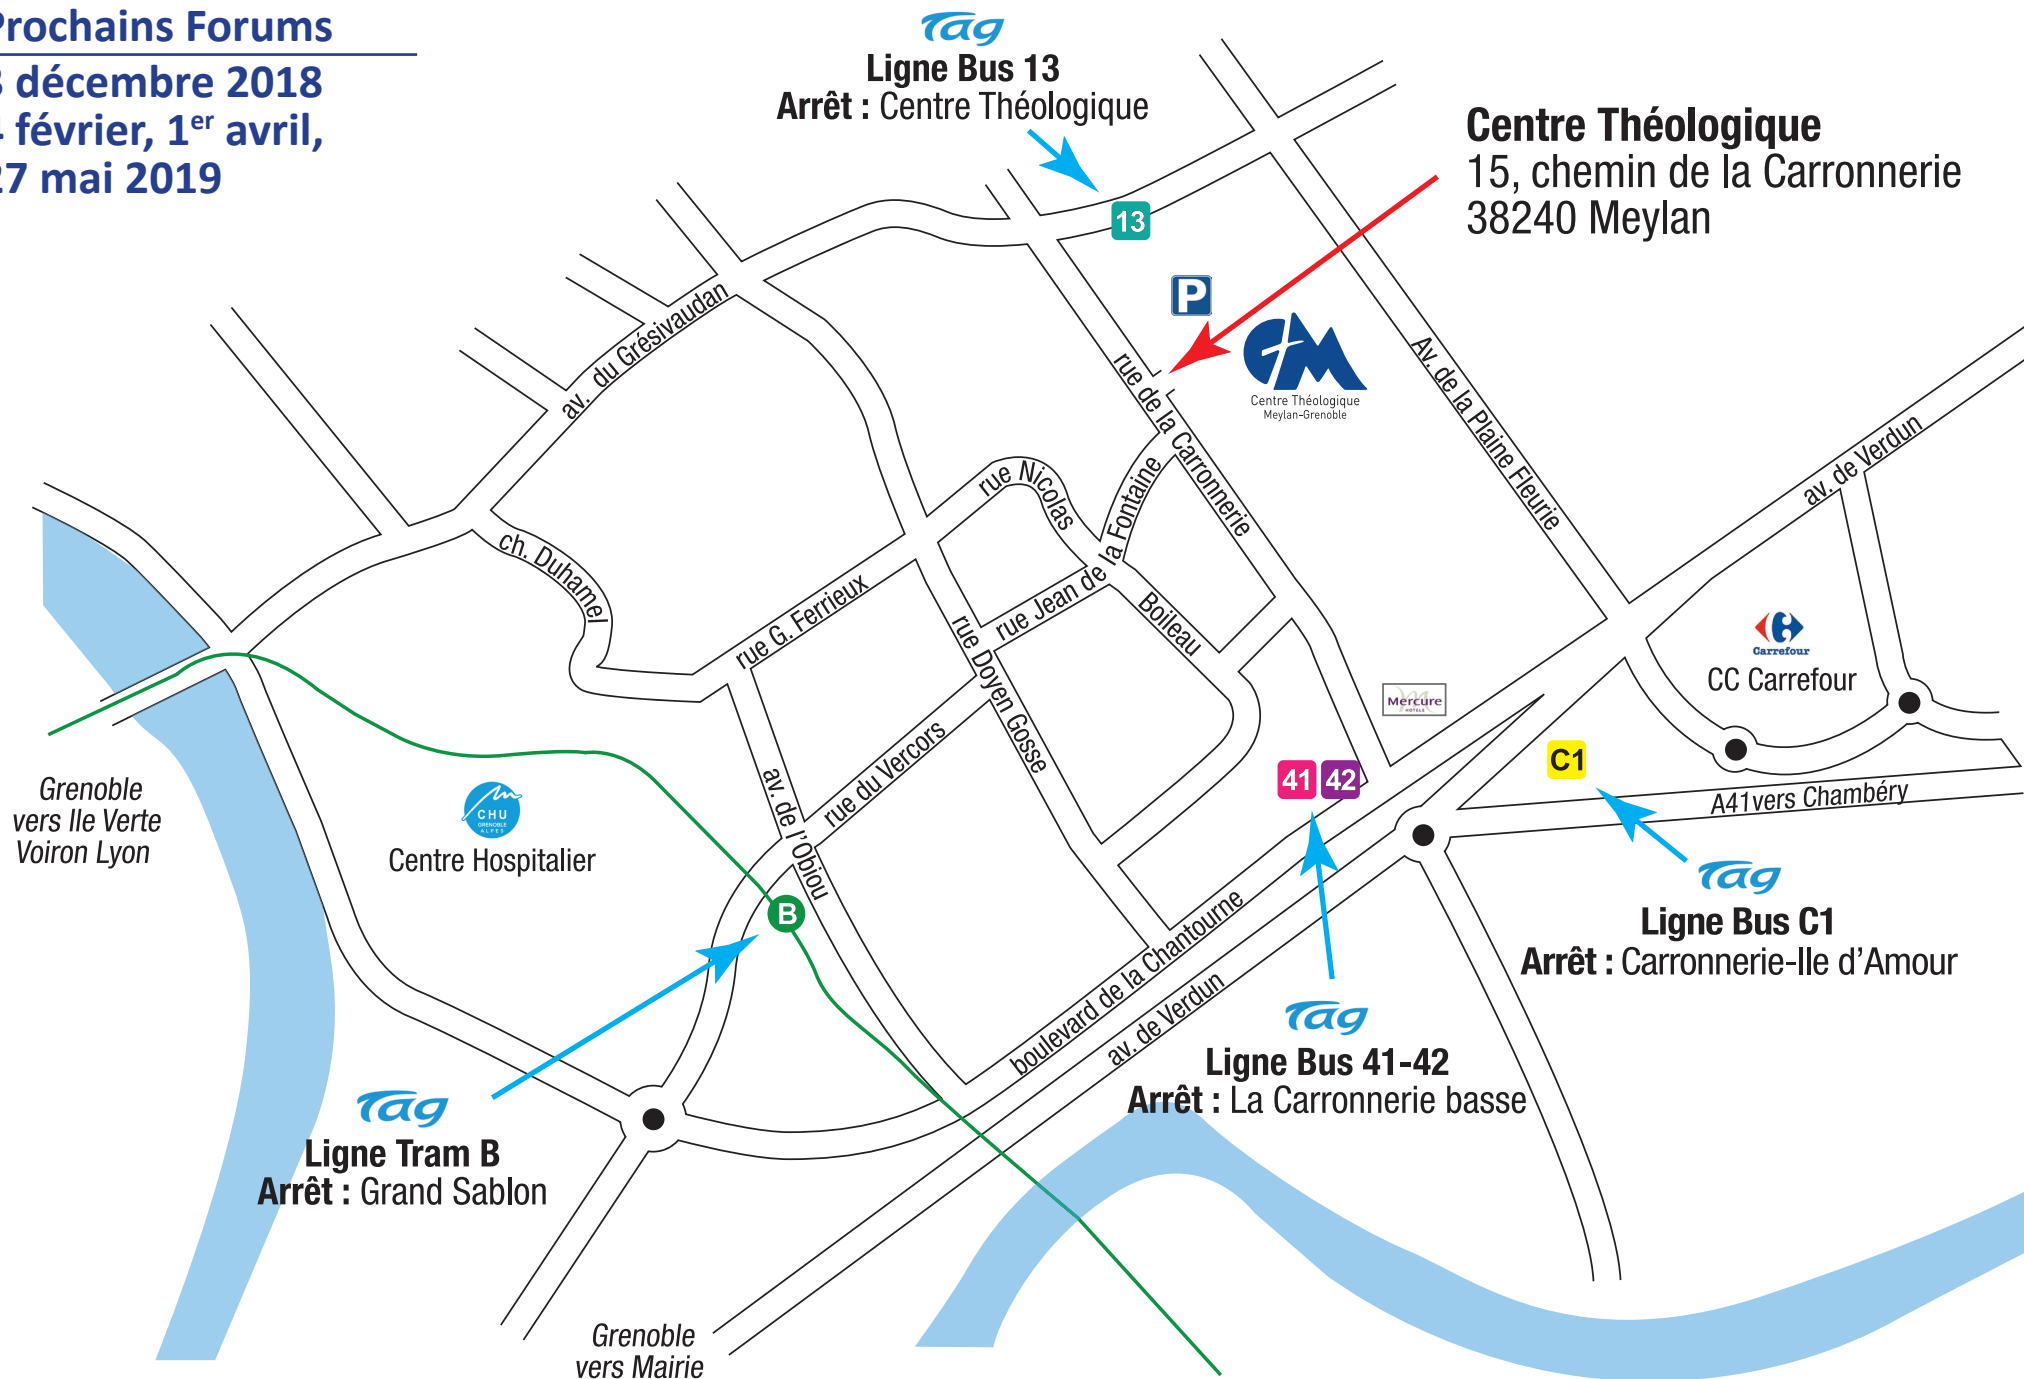

**LUNDI 15
OCTOBRE
20H30-22H30**

FORUM DE L'ÉVÉNEMENT

Montée des populismes en Allemagne

Avec Christophe BOUILLAUD et Sonja ZMERLI, professeurs de science politique à Sciences po Grenoble.

1 sujet d'actualité,
décliné en **3** questions
avec **2** experts

Par question,
5 minutes à l'expert,
20 minutes
de libre débat

Centre Théologique
Meylan-Grenoble

- ✧ *Chemnitz : pourquoi cette explosion ?
Phénomène local et/ou réaction à la politique migratoire allemande ?*
- ✧ *L'extrême droite menace-t-elle la démocratie et les institutions en
Allemagne ?*
- ✧ *Existe-t-il une internationale du populisme et de l'extrême droite en
Europe ?*

CTM - 15, chemin de la Carronnerie - 38240 Meylan

Prochains Forums

3 décembre 2018

4 février, 1^{er} avril,

27 mai 2019

Tag
Ligne Bus 13
Arrêt : Centre Théologique

Centre Théologique
15, chemin de la Carronnerie
38240 Meylan

Tag
Ligne Tram B
Arrêt : Grand Sablon

Tag
Ligne Bus 41-42
Arrêt : La Carronnerie basse

Tag
Ligne Bus C1
Arrêt : Carronnerie-Ile d'Amour

Grenoble
vers Ile Verte
Voiron Lyon

Grenoble
vers Mairie

A41 vers Chambéry